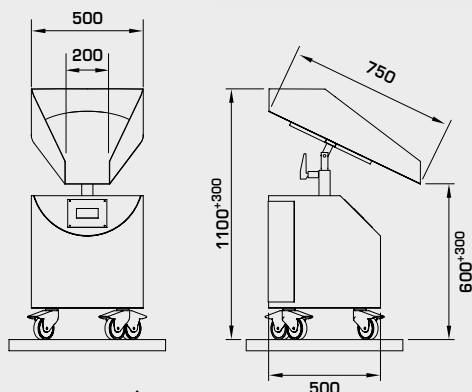

## TVR - TAVOLA ROTANTE

ROTATING TABLE  
TABLE ROTATIFS  
MESA GIRATORIOS  
RUNDTISCH

Tavola e scivolo rotante per carico sacchi scatole con movimento rotatorio programmabile.

Rotating table and slide for the feeding of bags and boxes with fully programmable rotating movement.

### TVR

Diametro tavola rotante 1200/1500mm  
Rotating table diameter 1200/1500mm

In de Benelux vertegenwoordigd door **Kotraco Plastic Machinery**

Korte Schaft 23 C • 3991 AT Houten

+31 30 635 0603 • info@kotraco.eu • www.kotraco.eu