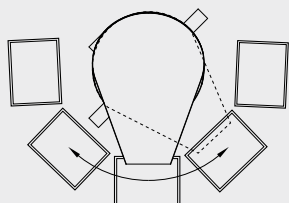

SR TVR

SR - SCIVOLO ROTANTE

ROTATING SLIDE
TOBOGGAN ROTATIFS
TOBOGÁN GIRATORIOS
BESCHICKUNGSRINNE

TVR - TAVOLA ROTANTE

ROTATING TABLE
TABLE ROTATIFS
MESA GIRATORIOS
RUNDTISCH

Tavola e scivolo rotante per carico sacchi scatole con movimento rotatorio programmabile.

Rotating table and slide for the feeding of bags and boxes with fully programmable rotating movement.

Table et toboggan rotatifs pour le chargement de sacs et cartons avec une rotation programmable.

Mesa y tobogán giratorios para la carga de sacos y cajas con movimiento rotatorio programmable.

Rundtisch und Beschickungsrinne für Abfüllung in Säcke und Schachteln mit steuerbarer Rotation.

SR

TVR

Diametro tavola rotante 1200/1500mm
Rotating table diameter 1200/1500mm

In de Benelux vertegenwoordigd door **Kotraco Plastic Machinery**

Korte Schaft 23 C • 3991 AT Houten

+31 30 635 0603 • info@kotraco.eu • www.kotraco.eu