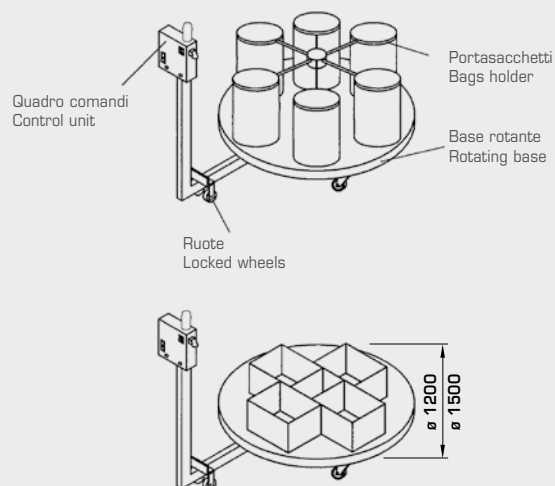

TVR

Diametro tavola rotante 1200/1500mm
Rotating table diameter 1200/1500mm

In de Benelux vertegenwoordigd door **Kotraco Plastic Machinery**

Korte Schaft 23 C • 3991 AT Houten

+31 30 635 0603 • info@kotraco.eu • www.kotraco.eu